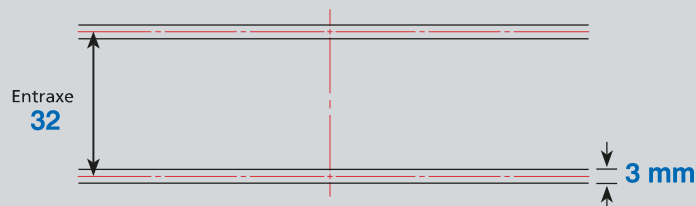

Entraxe = 16 mm

LASER 32

+voile+laine minérale

$\alpha_w = 0,60$

Perforé en contreface

Tarif *
107,00€/m²

Entraxe = 32 mm

*Ce tarif indicatif comprend uniquement la fourniture de MDF 16 mm classé M3 sans laine minérale et sans film acoustique, découpé au format 2780 x 1020 mm. Pose et ossature non comprises.