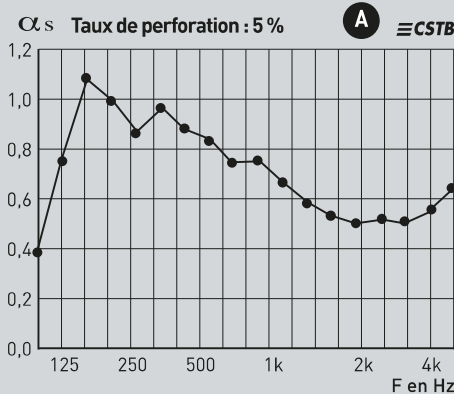

Entraxe = 16 mm

LASER 32

+voile+laine minérale

$\alpha_w = 0,60$

Perforé en contreface

Tarif *
107,00€/m²

Entraxe = 32 mm

*Ce tarif indicatif comprend uniquement la fourniture de MDF 16 mm classé M3 sans laine minérale et sans film acoustique, découpé au format 2780 x 1020 mm. Pose et ossature non comprises.