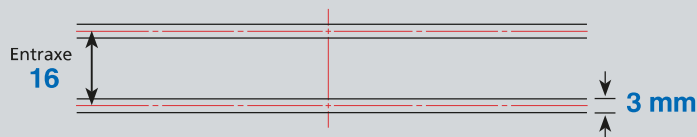

Performances acoustiques

Rainuré (laser)

avec laine minérale

LASER 16

+voile+laine minérale

$\alpha_w = 0,95$

Perforé en contreface

Tarif *
119,00€/m²

Entraxe = 16 mm

LASER 32

+voile+laine minérale

$\alpha_w = 0,60$

Perforé en contreface

Tarif *
107,00€/m²

Entraxe = 32 mm

*Ce tarif indicatif comprend uniquement la fourniture de MDF 16 mm classé M3 sans laine minérale et sans film acoustique, découpé au format 2780 x 1020 mm. Pose et ossature non comprises.