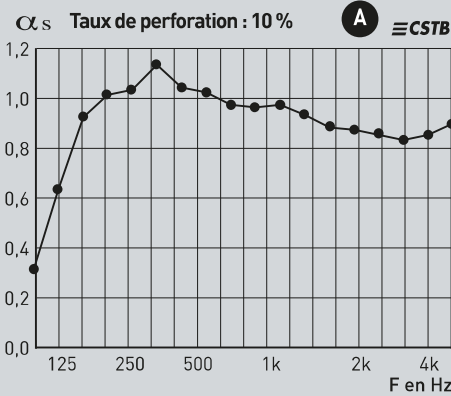

Performances acoustiques

Rainuré (laser)

avec laine minérale

LASER 16

+voile+laine minérale

$\alpha_w = 0,95$

Perforé en contreface

Tarif *
119,00€/m²

Entraxe = 16 mm

LASER 32

+voile+laine minérale

$\alpha_w = 0,60$

Perforé en contreface

Tarif *
107,00€/m²

Entraxe = 32 mm

*Ce tarif indicatif comprend uniquement la fourniture de MDF 16 mm classé M3 sans laine minérale et sans film acoustique, découpé au format 2780 x 1020 mm. Pose et ossature non comprises.